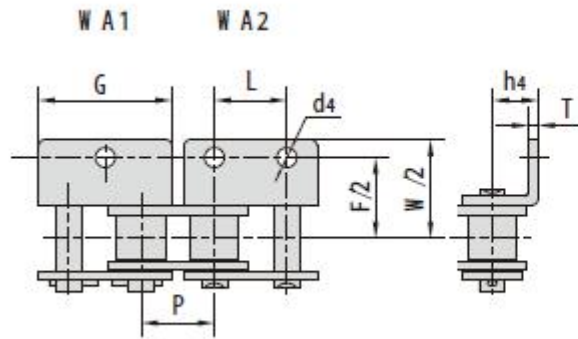

HANGZHOU OCEAN INDUSTRY CO., LTD.

Chain No.	P	G	L	F	W	T	h4	d4
	mm	mm	mm	mm	mm	mm	mm	mm
*06BK 2F2	9.525	17.75	9.520	18.80	26.80	1.15	6.50	3.50
*06BW K2F1	9.525	17.70	9.525	19.50	28.50	1.30	6.70	4.10
06CK 2F4	9.525	18.50	9.525	19.10	28.60	1.30	6.45	5.00
08AW A1F2	12.700	24.00	-	56.40	68.60	2.00	9.60	5.10
08AW A2F2	12.700	23.00	12.700	25.40	35.60	1.50	7.90	3.60
08AW K1F1	12.700	23.00	-	25.40	35.60	1.50	7.90	4.20
08AW K1F2	12.700	23.00	-	25.40	35.60	1.50	7.90	M 5
08AW K1F3	12.700	23.00	-	25.52	35.72	1.50	7.90	5.50
08B (W)K 2F30	12.700	23.30	12.700	28.18	37.18	1.60	8.40	4.30
08BA1F45	12.700	18.00	-	27.60	39.60	1.60	8.00	4.30
08BF30W K 2	12.700	23.00	12.700	42.00	52.30	1.60	6.50	5.15
08BK2F30	12.700	23.30	12.700	28.20	37.20	1.60	8.40	4.30
08BW A1F1	12.700	23.30	-	27.40	38.80	1.60	8.00	4.30
08BW A1F16	12.700	23.10	-	26.00	36.40	1.60	8.90	6.5×4.5
08BW A1F17	12.700	25.00	-	30.00	45.00	1.60	10.00	8.00
08BW A1F18	12.700	23.30	-	25.50	35.20	1.60	8.90	6.00
08BW A1F19	12.700	24.00	-	25.40	36.60	1.60	7.00	M 5
08BW A1F6	12.700	24.00	-	25.40	38.80	1.60	8.90	6.60
08BW A2F25	12.700	24.50	12.700	25.40	35.20	1.60	8.90	4.50
08BW A2F30	12.700	23.30	12.700	30.00	42.00	1.60	8.50	4.30
08BW A2F31	12.700	23.30	14.000	25.40	43.00	1.60	8.90	4.00
08BW A2F33	12.700	23.30	12.700	27.60	40.80	1.60	8.50	4.30
08BW A2F34	12.700	23.60	12.700	32.60	44.60	1.60	9.50	4.20
08BW A2F4	12.700	24.00	12.700	25.40	36.40	1.60	8.90	4.30
08BW A2F6	12.700	25.00	12.500	26.00	35.60	1.60	8.90	4.50
08BW K1F10	12.700	24.00	-	62.83	75.43	2.00	10.00	5.00
08BW K1F11	12.700	23.30	-	25.40	35.20	1.60	8.90	5.00
08BW K1F12	12.700	23.30	-	25.40	35.10	1.60	8.90	M 5
08BW K2F2	12.700	23.20	12.700	28.40	42.60	3.00	8.50	5.40

Tel: 0086-

*直链板