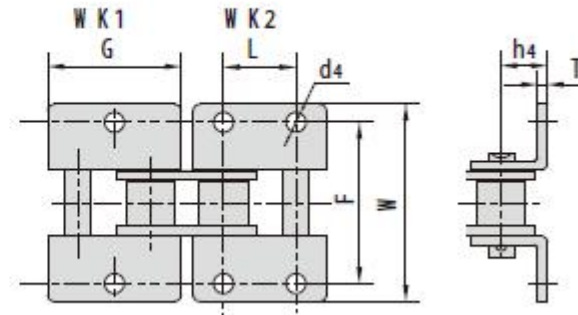

HANGZHOU OCEAN INDUSTRY CO., LTD.

Chain No.	P	G	L	F	W	T	h4	d4
	mm	mm	mm	mm	mm	mm	mm	mm
12AHW A2F3	19.050	34.60	19.050	38.10	56.40	3.25	13.90	6.50
12AHW K2F1	19.050	34.65	19.050	40.60	59.00	3.25	11.90	5.50
12AW A1F5	19.050	34.65	-	38.10	54.40	2.42	11.90	7.00
12AW A1F6	19.050	34.65	-	44.00	62.00	2.42	11.90	10.50
12AW A1F8	19.050	36.00	-	38.10	58.20	2.42	11.90	5.00
12AW A1F9	19.050	34.65	-	38.10	54.40	2.42	11.90	6.50
12AW A2F1	19.050	34.65	19.050	38.20	56.60	2.42	11.90	6.35
12AW A2F10	19.050	34.65	19.050	47.00	62.00	2.42	11.90	8.50
12AW A2F13	19.050	34.65	19.050	38.10	56.40	2.42	11.90	M 6
12AW K1F32	19.050	34.65	-	38.10	54.40	2.42	11.90	6.00
12AW K2F5	19.050	34.65	14.300	38.10	54.40	2.42	11.90	6.00
12BF42W K2	19.050	34.90	19.000	35.20	54.60	1.85	12.20	6.40
12BW A1F13	19.050	34.65	-	35.00	51.60	1.85	13.46	7.00
12BW A1F2	19.050	34.05	-	38.10	26.20	1.85	13.46	-
12BW A2F1	19.050	34.80	19.050	35.20	61.40	1.85	12.00	5.50
12BW A2F10	19.050	34.05	19.050	38.90	56.90	1.85	13.46	7.00
12BW A2F11	19.050	32.00	19.050	38.10	56.40	1.85	11.90	5.50
12BW A2F17	19.050	37.00	19.050	38.08	52.38	1.85	13.46	6.40
12BW A2F18	19.050	34.05	19.050	38.10	52.40	1.85	18.50	6.40
12BW A2F19	19.050	37.20	19.050	35.50	56.90	1.85	12.00	6.20
12BW A2F2	19.050	34.90	19.000	35.00	50.60	1.85	12.00	6.20
12BW A2F20	19.050	35.05	19.000	35.20	50.40	1.85	12.20	6.40
12BW A2F21	19.050	34.90	19.000	35.20	54.60	1.85	12.20	6.40
12BW A2F22	19.050	34.05	19.050	37.30	56.00	1.85	11.90	6.50
12BW A2F3	19.050	30.00	20.000	37.40	53.00	1.85	12.00	6.10
12BW A2F5	19.050	30.00	20.000	39.60	55.30	1.85	14.00	M 6
12BW A2F6	19.050	30.00	20.000	38.60	57.00	1.85	13.46	6.20
12BW K0F1	19.050	30.00	-	-	55.30	3.00	14.00	5.50
12BW K1F1	19.050	34.05	-	38.10	52.40	1.85	13.46	8.50

Tel: 0086-