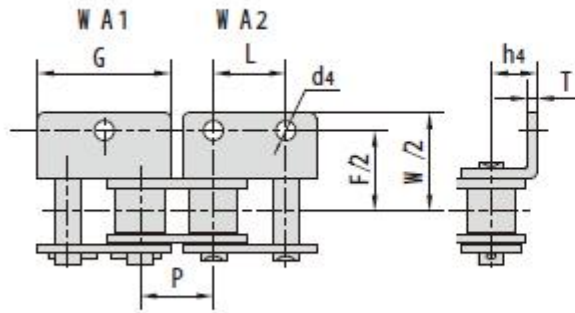

HANGZHOU OCEAN INDUSTRY CO., LTD.

Chain No.	P	G	L	F	W	T	h4	d4
	mm	mm	mm	mm	mm	mm	mm	mm
08BW K2F27	12.700	24.00	12.000	30.43	43.43	2.00	10.00	4.30
08BW K2F28	12.700	24.40	12.700	42.00	56.30	1.60	8.50	6.00
08BW K2F29	12.700	25.45	12.700	34.03	45.93	1.50	13.00	6.00
08BW K2F3	12.700	23.20	12.700	32.00	43.60	1.60	10.00	4.50
08BW K2F32	12.700	23.30	12.700	25.40	40.00	1.60	8.90	M 5
08BW K2F39	12.700	24.50	12.700	27.60	41.80	1.60	8.50	4.80
08BW K2F4	12.700	24.00	12.700	25.40	36.40	1.60	8.90	4.30
08BW K2F40	12.700	23.10	12.700	26.00	36.40	1.60	8.90	6.50×4.50
08BW K2F5	12.700	24.20	12.700	23.95	34.95	1.55	8.75	4.30
40W K2F2	12.700	24.00	12.700	25.40	34.70	1.50	8.30	3.18
41W A1F4	12.700	22.30	-	30.00	41.00	1.30	7.20	5.00
428HW K1	12.700	23.30	-	38.00	56.40	2.42	11.00	5.50
10A (W) A2F1	15.875	24.10	15.875	33.60	43.20	2.03	8.20	3.50
10AW A1F2	15.875	28.80	-	32.40	42.20	2.03	10.30	5.20
10AW A1F6	15.875	28.80	-	31.80	46.60	2.03	10.30	6.50
10AW A2F1	15.875	24.10	15.880	30.70	43.89	2.03	10.10	3.90
10AW K1F1	15.875	28.80	-	31.75	46.00	2.03	10.30	8.20
10AW K1F2	15.875	30.00	-	31.75	46.00	2.03	10.30	5.20
10BW A1F1	15.875	28.50	-	52.00	73.00	1.70	10.50	10.00×8.00
10BW A2F2	15.875	28.36	15.760	30.40	39.80	1.60	10.50	5.20
10BW K1F4	15.875	29.58	-	31.80	44.60	1.70	10.31	7.30×5.50
10BW K2F10	15.875	28.60	15.900	31.80	47.60	1.70	10.30	5.20
10BW K2F2	15.875	28.36	15.760	30.40	39.80	1.60	10.50	5.20
10BW K2F3	15.875	29.90	15.880	31.59	45.59	1.60	10.50	5.30
10BW K2F4	15.875	29.58	15.880	31.71	48.41	1.70	10.31	5.30
10BW K2F8	15.875	29.58	15.875	31.80	44.60	1.70	10.31	7.30×5.50
10BW K2F9	15.875	29.90	15.880	48.20	62.20	1.60	10.50	5.30
*C 12BW K2F12	19.050	35.00	19.050	37.20	58.00	1.85	11.00	6.60
12AF99	19.050	34.65	19.050	38.10	56.40	2.42	11.90	5.00

Tel: 0086-