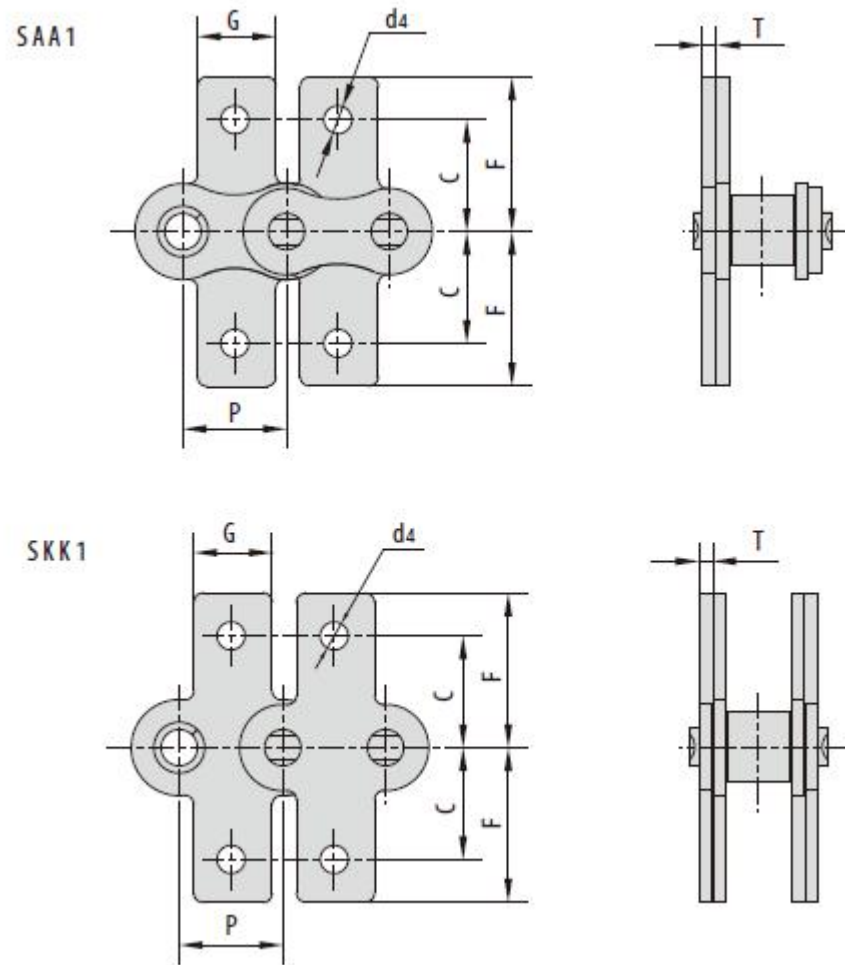

Tel: 0086-

HANGZHOU OCEAN INDUSTRY CO., LTD.

ISO 链号 ISO Chain No.	Chain No.	P mm	G mm	F mm	W mm	T mm	h4 mm	d4 mm
40	08A	12.700	9.5	25.40	35.2	1.50	7.90	3.4
50	10A	15.875	12.7	31.75	46.2	2.03	10.30	5.5
60	12A	19.050	15.9	38.10	55.6	2.42	11.90	5.5
80	16A	25.400	19.1	50.80	64.8	3.25	15.90	6.8
100	20A	31.750	25.4	63.50	87.3	4.00	19.80	9.2
120	24A	38.100	28.6	76.20	108.5	4.80	23.00	9.8
*06B	*06B	9.525	8.0	19.04	27.0	1.30	6.50	3.5
08B	08B	12.700	9.5	25.40	36.4	1.60	8.90	4.5
10B	10B	15.875	14.3	31.75	44.6	1.70	10.31	5.3
12B	12B	19.050	16.0	38.10	52.4	1.85	13.46	6.4
16B	16B	25.400	19.1	50.80	72.6	3.10	15.88	6.4
20B	20B	31.750	35.0	63.50	100.5	3.50	19.80	9.0
24B	24B	38.100	30.0	76.20	108.4	4.80	26.67	10.5
	08AA 1F9	12.700	9.6	55.40	62.5	2.03	7.50	4.2
	08AA 1F10	12.700	9.6	28.00	36.4	1.50	8.50	3.2
	08AA 1F11	12.700	9.5	25.40	35.2	1.50	7.90	5.5
	08AA 1F12	12.700	9.5	25.40	35.2	1.50	7.90	3.2
	08AKK 1F1	12.700	9.5	25.40	36.4	1.50	8.90	4.5
	80H AA 1F1	25.400	20.0	62.00	79.6	3.24	35.60	8.1
	24B AA 1F2	38.100	35.0	83.80	103.8	6.00	36.15	10.0
	28B KK 1F2	44.450	35.0	117.00	147.0	6.00	22.50	12.0

*直链板

*Straight side plates

HANGZHOU OCEAN INDUSTRY CO., LTD.

ISO 链号 ISO Chain No.	Chain No.	P mm	G mm	C mm	F mm	T mm	d4 mm
40	08A	12.700	9.5	12.70	19.05	1.50	3.4
50	10A	15.875	12.7	15.90	25.25	2.03	5.5
60	12A	19.050	15.9	18.30	29.33	2.42	5.5
80	16A	25.400	19.1	24.60	34.70	3.25	6.8
100	20A	31.750	25.4	31.80	43.30	4.00	9.2
120	24A	38.100	28.6	73.00	103.20	4.80	9.8
*06B	*06B	9.525	8.0	9.52	13.50	1.30	3.5
08B	08B	12.700	9.5	13.35	18.90	1.60	4.3
10B	10B	15.875	14.3	16.50	22.95	1.70	5.3
12B	12B	19.050	16.0	21.45	28.60	1.85	6.4
16B	16B	25.400	19.1	23.15	34.00	3.10	6.4
20B	20B	31.750	35.0	30.50	45.70	3.50	9.0
24B	24B	38.100	36.0	85.40	123.0	4.80	10.5
	41F12	12.700	9.5	-	17.35	1.30	-
	12ASAA1F1	19.050	15.9	19.90	26.00	2.42	5.5