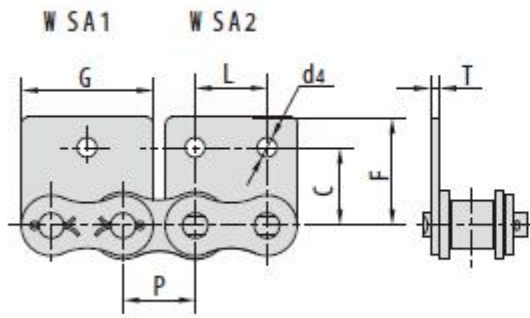

HANGZHOU OCEAN INDUSTRY CO., LTD.

Chain No.	P	G	L	C	F	T	d4
	mm	mm	mm	mm	mm	mm	mm
12BW SK1F1	19.050	35.20	-	20.58	30.30	1.85	6.35
12BW SK2F2	19.050	34.90	19.000	17.80	25.90	1.85	6.20
12BW SK2F3	19.050	34.90	19.000	17.80	25.90	1.85	5.50
12BW SK2F4	19.050	37.20	19.000	18.30	29.00	1.85	6.20
12BW SK2F5	19.050	34.05	19.050	19.00	30.50	1.85	5.72
12BW SK2F6	19.050	34.90	19.000	17.90	32.00	1.85	5.60
*C16BSK0F4	25.400	35.00	-	-	25.00	3.00	-
*C16BW SK0F1	25.400	46.40	-	-	24.00	3.10	-
*C16BW SK0F6	25.400	25.00	-	-	25.00	3.10	-
16AW SK1F3	25.400	45.90	-	16.00	34.40	3.25	14.52
16AW SK1F4	25.400	45.90	-	16.00	34.40	3.25	15.56
16AW SK1F5	25.400	45.90	-	16.00	34.40	3.25	17.15
16AW SK1F6	25.400	45.90	-	16.00	34.40	3.25	16.00
16AW SK2F1	25.400	45.90	19.100	24.60	35.45	3.25	9.00
16BF95	25.400	46.40	25.400	27.50	40.00	3.10	8.28
16BW SA2F6	25.400	49.00	25.400	25.50	37.60	4.00	8.20
16BW SK0F9	25.400	46.40	-	-	24.00	4.15	-
16BW SK1F8	25.400	47.00	25.400	31.10	39.70	4.15	9.00
16BW SK2F10	25.400	46.50	25.400	28.60	41.50	3.10	9.00
16BW SK2F15	25.400	46.40	25.400	23.15	34.00	3.10	6.40
16BW SK2F16	25.400	45.85	25.400	26.00	36.75	3.10	6.80
16BW SK2F5	25.400	46.00	25.400	25.40	37.50	3.00	8.20
16BW SK2F7	25.400	47.00	25.400	31.10	39.70	3.10	6.60
16BW SK2F8	25.400	46.40	-	25.00	37.00	3.10	8.20
16BW SK2F9	25.400	47.00	25.400	31.10	39.70	4.15	9.00
20AW SK1F2	31.750	57.65	-	31.80	44.00	4.00	16.00
20AW SK1F3	31.750	57.65	-	31.80	34.98	4.00	16.00
20BW SK2F2	31.750	58.10	31.750	35.00	50.00	3.50	9.00
20BW SK2F3	31.750	52.00	32.000	26.00	36.00	4.50	9.00
24AW SK2F1	38.100	69.30	38.100	34.40	50.70	4.80	9.80
24BW SK2F1	38.100	71.30	38.100	45.00	55.60	4.80	10.50
24BW SK2F3	38.100	71.30	38.100	41.00	60.00	4.80	11.00
140HW SK0F1	44.450	80.48	-	-	43.00	5.00	-
28AW SK2F2	44.450	80.45	44.450	44.20	61.25	5.60	11.40
32AF5	50.800	93.00	50.800	38.10	56.65	6.40	13.50

Tel: 0086-