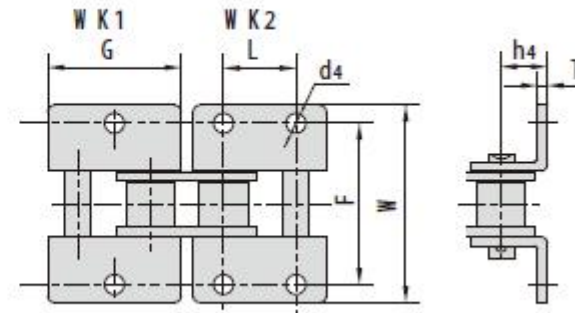

HANGZHOU OCEAN INDUSTRY CO., LTD.

Chain No.	P	G	L	F	W	T	h4	d4
	mm	mm	mm	mm	mm	mm	mm	mm
08BW K2F27	12.700	24.00	12.000	30.43	43.43	2.00	10.00	4.30
08BW K2F28	12.700	24.40	12.700	42.00	56.30	1.60	8.50	6.00
08BW K2F29	12.700	25.45	12.700	34.03	45.93	1.50	13.00	6.00
08BW K2F3	12.700	23.20	12.700	32.00	43.60	1.60	10.00	4.50
08BW K2F32	12.700	23.30	12.700	25.40	40.00	1.60	8.90	M 5
08BW K2F39	12.700	24.50	12.700	27.60	41.80	1.60	8.50	4.80
08BW K2F4	12.700	24.00	12.700	25.40	36.40	1.60	8.90	4.30
08BW K2F40	12.700	23.10	12.700	26.00	36.40	1.60	8.90	6.50×4.50
08BW K2F5	12.700	24.20	12.700	23.95	34.95	1.55	8.75	4.30
40W K2F2	12.700	24.00	12.700	25.40	34.70	1.50	8.30	3.18
41W A1F4	12.700	22.30	-	30.00	41.00	1.30	7.20	5.00
428HW K1	12.700	23.30	-	38.00	56.40	2.42	11.00	5.50
10A (W) A2F1	15.875	24.10	15.875	33.60	43.20	2.03	8.20	3.50
10AW A1F2	15.875	28.80	-	32.40	42.20	2.03	10.30	5.20
10AW A1F6	15.875	28.80	-	31.80	46.60	2.03	10.30	6.50
10AW A2F1	15.875	24.10	15.880	30.70	43.89	2.03	10.10	3.90
10AW K1F1	15.875	28.80	-	31.75	46.00	2.03	10.30	8.20
10AW K1F2	15.875	30.00	-	31.75	46.00	2.03	10.30	5.20
10BW A1F1	15.875	28.50	-	52.00	73.00	1.70	10.50	10.00×8.00
10BW A2F2	15.875	28.36	15.760	30.40	39.80	1.60	10.50	5.20
10BW K1F4	15.875	29.58	-	31.80	44.60	1.70	10.31	7.30×5.50
10BW K2F10	15.875	28.60	15.900	31.80	47.60	1.70	10.30	5.20
10BW K2F2	15.875	28.36	15.760	30.40	39.80	1.60	10.50	5.20
10BW K2F3	15.875	29.90	15.880	31.59	45.59	1.60	10.50	5.30
10BW K2F4	15.875	29.58	15.880	31.71	48.41	1.70	10.31	5.30
10BW K2F8	15.875	29.58	15.875	31.80	44.60	1.70	10.31	7.30×5.50
10BW K2F9	15.875	29.90	15.880	48.20	62.20	1.60	10.50	5.30
*C 12BW K2F12	19.050	35.00	19.050	37.20	58.00	1.85	11.00	6.60
12AF99	19.050	34.65	19.050	38.10	56.40	2.42	11.90	5.00

Tel: 0086-