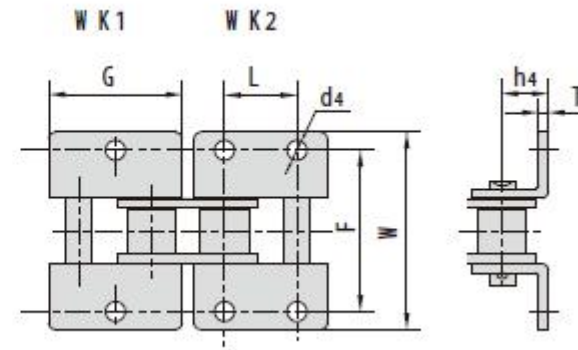

HANGZHOU OCEAN INDUSTRY CO., LTD.

Chain No.	P	G	L	F	W	T	h4	d4
	mm	mm	mm	mm	mm	mm	mm	mm
*06BK 2F2	9.525	17.75	9.520	18.80	26.80	1.15	6.50	3.50
*06BW K2F1	9.525	17.70	9.525	19.50	28.50	1.30	6.70	4.10
06CK 2F4	9.525	18.50	9.525	19.10	28.60	1.30	6.45	5.00
08AW A1F2	12.700	24.00	-	56.40	68.60	2.00	9.60	5.10
08AW A2F2	12.700	23.00	12.700	25.40	35.60	1.50	7.90	3.60
08AW K1F1	12.700	23.00	-	25.40	35.60	1.50	7.90	4.20
08AW K1F2	12.700	23.00	-	25.40	35.60	1.50	7.90	M 5
08AW K1F3	12.700	23.00	-	25.52	35.72	1.50	7.90	5.50
08B (W)K 2F30	12.700	23.30	12.700	28.18	37.18	1.60	8.40	4.30
08BA1F45	12.700	18.00	-	27.60	39.60	1.60	8.00	4.30
08BF30W K 2	12.700	23.00	12.700	42.00	52.30	1.60	6.50	5.15
08BK2F30	12.700	23.30	12.700	28.20	37.20	1.60	8.40	4.30
08BW A1F1	12.700	23.30	-	27.40	38.80	1.60	8.00	4.30
08BW A1F16	12.700	23.10	-	26.00	36.40	1.60	8.90	6.5×4.5
08BW A1F17	12.700	25.00	-	30.00	45.00	1.60	10.00	8.00
08BW A1F18	12.700	23.30	-	25.50	35.20	1.60	8.90	6.00
08BW A1F19	12.700	24.00	-	25.40	36.60	1.60	7.00	M 5
08BW A1F6	12.700	24.00	-	25.40	38.80	1.60	8.90	6.60
08BW A2F25	12.700	24.50	12.700	25.40	35.20	1.60	8.90	4.50
08BW A2F30	12.700	23.30	12.700	30.00	42.00	1.60	8.50	4.30
08BW A2F31	12.700	23.30	14.000	25.40	43.00	1.60	8.90	4.00
08BW A2F33	12.700	23.30	12.700	27.60	40.80	1.60	8.50	4.30
08BW A2F34	12.700	23.60	12.700	32.60	44.60	1.60	9.50	4.20
08BW A2F4	12.700	24.00	12.700	25.40	36.40	1.60	8.90	4.30
08BW A2F6	12.700	25.00	12.500	26.00	35.60	1.60	8.90	4.50
08BW K1F10	12.700	24.00	-	62.83	75.43	2.00	10.00	5.00
08BW K1F11	12.700	23.30	-	25.40	35.20	1.60	8.90	5.00
08BW K1F12	12.700	23.30	-	25.40	35.10	1.60	8.90	M 5
08BW K2F2	12.700	23.20	12.700	28.40	42.60	3.00	8.50	5.40

Tel: 0086-

*直链板