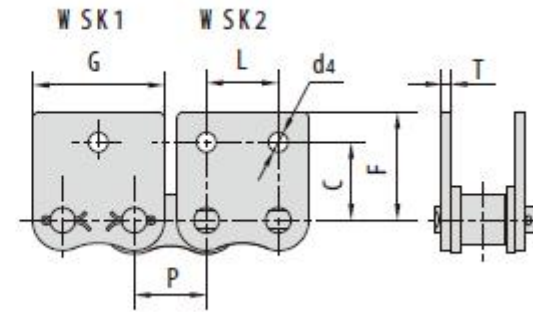

HANGZHOU OCEAN INDUSTRY CO., LTD.

Chain No.	P	G	L	C	F	T	d4
	mm	mm	mm	mm	mm	mm	mm
12BW SK1F1	19.050	35.20	-	20.58	30.30	1.85	6.35
12BW SK2F2	19.050	34.90	19.000	17.80	25.90	1.85	6.20
12BW SK2F3	19.050	34.90	19.000	17.80	25.90	1.85	5.50
12BW SK2F4	19.050	37.20	19.000	18.30	29.00	1.85	6.20
12BW SK2F5	19.050	34.05	19.050	19.00	30.50	1.85	5.72
12BW SK2F6	19.050	34.90	19.000	17.90	32.00	1.85	5.60
*C16BSK0F4	25.400	35.00	-	-	25.00	3.00	-
*C16BW SK0F1	25.400	46.40	-	-	24.00	3.10	-
*C16BW SK0F6	25.400	25.00	-	-	25.00	3.10	-
16AW SK1F3	25.400	45.90	-	16.00	34.40	3.25	14.52
16AW SK1F4	25.400	45.90	-	16.00	34.40	3.25	15.56
16AW SK1F5	25.400	45.90	-	16.00	34.40	3.25	17.15
16AW SK1F6	25.400	45.90	-	16.00	34.40	3.25	16.00
16AW SK2F1	25.400	45.90	19.100	24.60	35.45	3.25	9.00
16BF95	25.400	46.40	25.400	27.50	40.00	3.10	8.28
16BW SA2F6	25.400	49.00	25.400	25.50	37.60	4.00	8.20
16BW SK0F9	25.400	46.40	-	-	24.00	4.15	-
16BW SK1F8	25.400	47.00	25.400	31.10	39.70	4.15	9.00
16BW SK2F10	25.400	46.50	25.400	28.60	41.50	3.10	9.00
16BW SK2F15	25.400	46.40	25.400	23.15	34.00	3.10	6.40
16BW SK2F16	25.400	45.85	25.400	26.00	36.75	3.10	6.80
16BW SK2F5	25.400	46.00	25.400	25.40	37.50	3.00	8.20
16BW SK2F7	25.400	47.00	25.400	31.10	39.70	3.10	6.60
16BW SK2F8	25.400	46.40	-	25.00	37.00	3.10	8.20
16BW SK2F9	25.400	47.00	25.400	31.10	39.70	4.15	9.00
20AW SK1F2	31.750	57.65	-	31.80	44.00	4.00	16.00
20AW SK1F3	31.750	57.65	-	31.80	34.98	4.00	16.00
20BW SK2F2	31.750	58.10	31.750	35.00	50.00	3.50	9.00
20BW SK2F3	31.750	52.00	32.000	26.00	36.00	4.50	9.00
24AW SK2F1	38.100	69.30	38.100	34.40	50.70	4.80	9.80
24BW SK2F1	38.100	71.30	38.100	45.00	55.60	4.80	10.50
24BW SK2F3	38.100	71.30	38.100	41.00	60.00	4.80	11.00
140HW SK0F1	44.450	80.48	-	-	43.00	5.00	-
28AW SK2F2	44.450	80.45	44.450	44.20	61.25	5.60	11.40
32AF5	50.800	93.00	50.800	38.10	56.65	6.40	13.50

Tel: 0086-