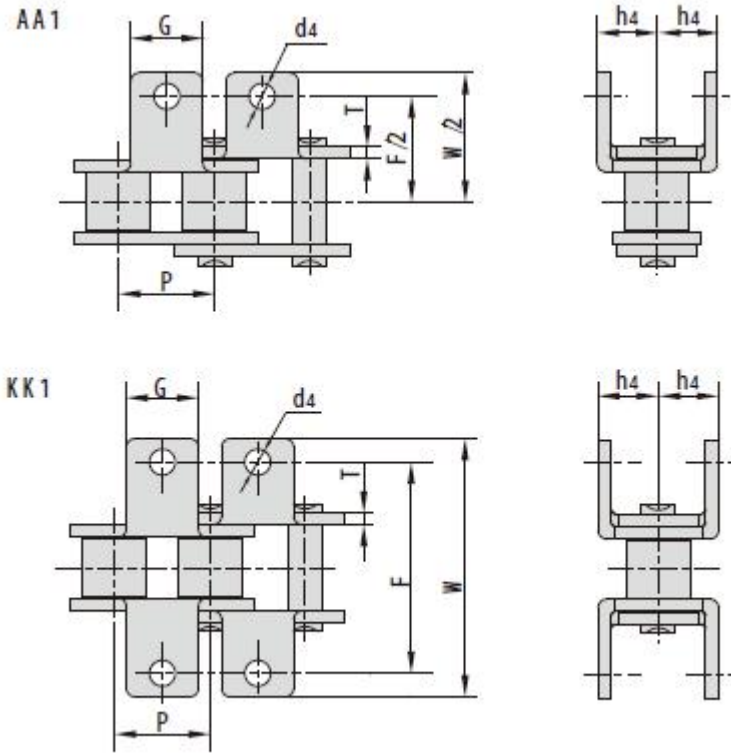

HANGZHOU OCEAN INDUSTRY CO., LTD.

ISO 链号 ISO Chain No.	Chain No.	P mm	G mm	F mm	W mm	T mm	h4 mm	d4 mm
40	08A	12.700	9.5	25.40	35.2	1.50	7.90	3.4
50	10A	15.875	12.7	31.75	46.2	2.03	10.30	5.5
60	12A	19.050	15.9	38.10	55.6	2.42	11.90	5.5
80	16A	25.400	19.1	50.80	64.8	3.25	15.90	6.8
100	20A	31.750	25.4	63.50	87.3	4.00	19.80	9.2
120	24A	38.100	28.6	76.20	108.5	4.80	23.00	9.8
*06B	*06B	9.525	8.0	19.04	27.0	1.30	6.50	3.5
08B	08B	12.700	9.5	25.40	36.4	1.60	8.90	4.5
10B	10B	15.875	14.3	31.75	44.6	1.70	10.31	5.3
12B	12B	19.050	16.0	38.10	52.4	1.85	13.46	6.4
16B	16B	25.400	19.1	50.80	72.6	3.10	15.88	6.4
20B	20B	31.750	35.0	63.50	100.5	3.50	19.80	9.0
24B	24B	38.100	30.0	76.20	108.4	4.80	26.67	10.5
	08AA 1F9	12.700	9.6	55.40	62.5	2.03	7.50	4.2
	08AA 1F10	12.700	9.6	28.00	36.4	1.50	8.50	3.2
	08AA 1F11	12.700	9.5	25.40	35.2	1.50	7.90	5.5
	08AA 1F12	12.700	9.5	25.40	35.2	1.50	7.90	3.2
	08AKK 1F1	12.700	9.5	25.40	36.4	1.50	8.90	4.5
	80H AA 1F1	25.400	20.0	62.00	79.6	3.24	35.60	8.1
	24B AA 1F2	38.100	35.0	83.80	103.8	6.00	36.15	10.0
	28B KK 1F2	44.450	35.0	117.00	147.0	6.00	22.50	12.0

*直链板

*Straight side plates