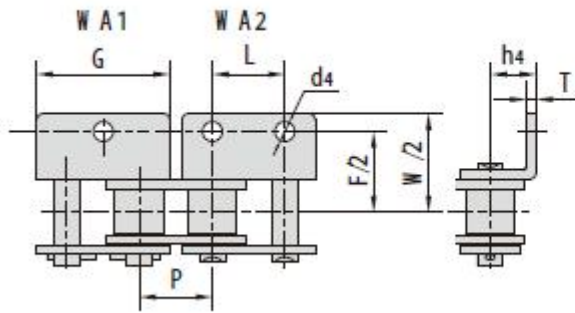

HANGZHOU OCEAN INDUSTRY CO., LTD.

Chain No.	P	G	L	F	W	T	h₄	d₄
	mm	mm	mm	mm	mm	mm	mm	mm
20AHA2F2	31.750	57.65	31.750	65.60	91.70	4.80	19.80	9.20
20AW A2F4	31.750	57.65	31.750	63.60	89.70	4.00	19.80	6.40
20BW K1F1	31.750	58.15	-	69.00	98.80	3.50	21.00	10.50
20BW K2F1	31.750	58.10	31.750	67.94	100.54	3.50	19.80	9.00
20BW K2F2	31.750	60.00	31.750	68.00	88.00	3.50	23.50	9.60
20BW K2F3	31.750	60.00	31.750	68.00	88.00	3.50	23.60	9.60
24AK2F1	38.100	69.30	38.100	76.20	109.00	4.80	23.00	10.20
24AK2F2	38.100	69.30	38.100	76.20	108.80	4.80	23.00	10.80
24AK2F4	38.100	69.30	38.100	76.20	95.00	4.80	23.00	9.80
24AK2F6	38.100	69.30	38.100	76.20	108.80	4.80	23.00	11.11
24BW K2F2	38.100	71.30	38.100	80.00	118.10	4.80	26.70	10.50
28AF16W K2	44.450	82.00	44.450	70.00	98.00	5.60	24.80	11.40
28AK2F6	44.450	80.45	42.000	69.50	107.20	5.60	28.00	10.50
28AW A2F5	44.450	80.45	44.450	88.90	123.00	5.60	28.60	20×12
28AW K2F1	44.450	82.00	42.000	69.50	99.00	5.60	25.10	10.50
28AW K2F4	44.450	82.00	42.000	69.50	99.00	6.00	25.10	11.20
*C 32AF41K2	50.800	88.80	50.800	90.00	118.00	6.40	31.80	11.00
32AW K2F3	50.800	100.00	70.000	100.00	140.00	6.40	31.75	18.00
32AW K2F46	50.800	92.80	42.000	95.00	149.00	6.40	25.00	13.10
32AW K2F50	50.800	92.00	42.000	91.00	126.00	6.40	31.75	16.50
32BF38	50.800	60.00	-	126.00	156.00	11.00	35.00	16.00
32BK2F3	50.800	60.00	30.000	90.00	115.70	6.00	56.00	M 10
32BW A2F3	50.800	92.40	50.800	105.00	147.00	6.00	31.80	12.50
32BW K2F2	50.800	92.80	40.000	76.39	111.99	6.00	31.00	12.50
32BW K2F4	50.800	92.80	42.000	94.50	150.50	6.00	25.00	13.00
32BW K2F5	50.800	92.80	50.800	101.60	142.80	6.00	31.75	13.10
40AW K2F1	63.500	115.50	63.500	127.00	179.00	8.00	42.88	16.00
40BF7	63.500	110.00	66.000	126.20	176.00	8.00	35.00	16.00
40BF8W K2	63.500	116.50	63.500	124.71	177.71	8.00	42.90	17.00

Tel: 008