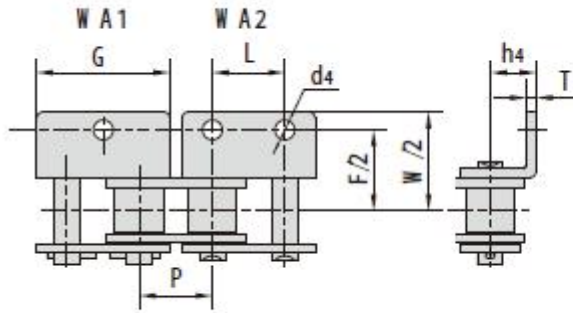

HANGZHOU OCEAN INDUSTRY CO., LTD.

Chain No.	P	G	L	F	W	T	h₄	d₄
	mm	mm	mm	mm	mm	mm	mm	mm
16BW A2F34	25.400	46.40	25.400	58.08	72.60	3.10	15.88	8.20
16BW A2F36	25.400	46.40	25.400	58.00	84.00	3.10	18.00	9.00
16BW A2F37	25.400	46.00	25.400	50.80	72.60	3.00	16.30	M 8
16BW A2F7	25.400	46.40	25.400	50.80	72.00	4.15	16.00	8.00
16BW K1F	25.400	46.00	-	57.20	78.50	3.10	15.90	8.10
16BW K1F21	25.400	45.50	-	70.00	90.00	3.10	15.00	11.00
16BW K1F25	25.400	46.40	-	58.62	83.12	3.10	17.50	M 6
16BW K1F26	25.400	45.50	-	70.00	90.00	3.10	15.00	11.40
16BW K1F27	25.400	46.00	-	57.20	78.50	3.10	15.90	6.50
16BW K1F3	25.400	46.40	-	50.80	72.60	3.10	15.88	M 6
16BW K1F31	25.400	46.40	25.400	54.40	72.80	3.10	16.00	12.6×9
16BW K1F35	25.400	46.40	-	50.80	72.60	3.10	15.88	8.80
16BW K1F36	25.400	46.40	-	54.40	72.80	3.10	16.00	12.6×9
16BW K1F4	25.400	46.40	-	50.74	72.50	3.10	15.88	8.30
16BW K1F5	25.400	45.00	-	70.00	91.00	4.50	15.00	10.50
16BW K2F1	25.400	48.00	25.400	58.00	75.90	3.10	18.00	9.00
16BW K2F10	25.400	46.40	25.400	52.00	72.60	3.10	15.88	6.40
16BW K2F13	25.400	47.00	25.400	58.00	75.60	4.15	18.00	9.00
16BW K2F23	25.400	46.40	25.400	58.00	84.00	3.10	19.00	8.50
16BW K2F28	25.400	46.40	25.400	50.88	75.12	3.10	15.50	7.00
16BW K2F3	25.400	46.40	25.400	58.08	72.60	3.10	15.88	8.20
16BW K2F31	25.400	46.40	25.400	54.40	72.80	3.10	16.11	12.6×9
16BW K2F32	25.400	46.40	25.400	58.00	76.00	3.10	18.00	9.30
16BW K2F33	25.400	46.40	25.400	50.80	72.60	3.10	15.88	8.20
16BW K2F38	25.400	46.40	25.400	58.12	78.12	3.10	15.90	8.40
16BW K2F39	25.400	46.00	25.400	50.80	79.40	3.10	15.90	6.80
16BW K2F5	25.400	46.00	25.400	53.58	77.58	3.00	16.30	8.20
16BW K2F6	25.400	49.00	25.400	50.20	72.60	4.00	19.00	8.20
16BW K2F8	25.400	46.40	25.400	50.80	79.40	4.15	15.88	6.60
*C 20BW K0F1	31.750	57.45	-	-	85.40	3.50	22.80	-

Tel: 0086