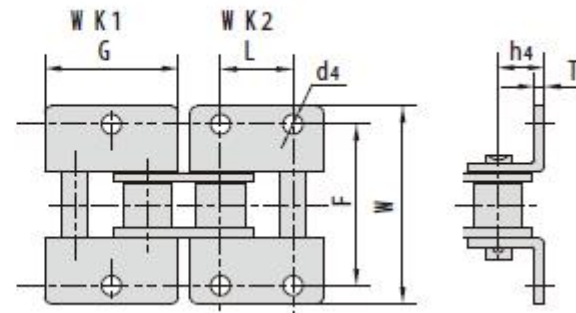

HANGZHOU OCEAN INDUSTRY CO., LTD.

Chain No.	P	G	L	F	W	T	h₄	d₄
	mm	mm	mm	mm	mm	mm	mm	mm
20AHA2F2	31.750	57.65	31.750	65.60	91.70	4.80	19.80	9.20
20AW A2F4	31.750	57.65	31.750	63.60	89.70	4.00	19.80	6.40
20BW K1F1	31.750	58.15	-	69.00	98.80	3.50	21.00	10.50
20BW K2F1	31.750	58.10	31.750	67.94	100.54	3.50	19.80	9.00
20BW K2F2	31.750	60.00	31.750	68.00	88.00	3.50	23.50	9.60
20BW K2F3	31.750	60.00	31.750	68.00	88.00	3.50	23.60	9.60
24AK2F1	38.100	69.30	38.100	76.20	109.00	4.80	23.00	10.20
24AK2F2	38.100	69.30	38.100	76.20	108.80	4.80	23.00	10.80
24AK2F4	38.100	69.30	38.100	76.20	95.00	4.80	23.00	9.80
24AK2F6	38.100	69.30	38.100	76.20	108.80	4.80	23.00	11.11
24BW K2F2	38.100	71.30	38.100	80.00	118.10	4.80	26.70	10.50
28AF16W K2	44.450	82.00	44.450	70.00	98.00	5.60	24.80	11.40
28AK2F6	44.450	80.45	42.000	69.50	107.20	5.60	28.00	10.50
28AW A2F5	44.450	80.45	44.450	88.90	123.00	5.60	28.60	20×12
28AW K2F1	44.450	82.00	42.000	69.50	99.00	5.60	25.10	10.50
28AW K2F4	44.450	82.00	42.000	69.50	99.00	6.00	25.10	11.20
*C 32AF41K2	50.800	88.80	50.800	90.00	118.00	6.40	31.80	11.00
32AW K2F3	50.800	100.00	70.000	100.00	140.00	6.40	31.75	18.00
32AW K2F46	50.800	92.80	42.000	95.00	149.00	6.40	25.00	13.10
32AW K2F50	50.800	92.00	42.000	91.00	126.00	6.40	31.75	16.50
32BF38	50.800	60.00	-	126.00	156.00	11.00	35.00	16.00
32BK2F3	50.800	60.00	30.000	90.00	115.70	6.00	56.00	M 10
32BW A2F3	50.800	92.40	50.800	105.00	147.00	6.00	31.80	12.50
32BW K2F2	50.800	92.80	40.000	76.39	111.99	6.00	31.00	12.50
32BW K2F4	50.800	92.80	42.000	94.50	150.50	6.00	25.00	13.00
32BW K2F5	50.800	92.80	50.800	101.60	142.80	6.00	31.75	13.10
40AW K2F1	63.500	115.50	63.500	127.00	179.00	8.00	42.88	16.00
40BF7	63.500	110.00	66.000	126.20	176.00	8.00	35.00	16.00
40BF8W K2	63.500	116.50	63.500	124.71	177.71	8.00	42.90	17.00

Tel: 008