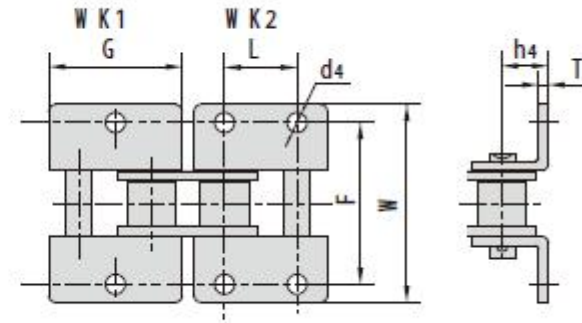

HANGZHOU OCEAN INDUSTRY CO., LTD.

Chain No.	P	G	L	F	W	T	h₄	d₄
	mm	mm	mm	mm	mm	mm	mm	mm
16BW A2F34	25.400	46.40	25.400	58.08	72.60	3.10	15.88	8.20
16BW A2F36	25.400	46.40	25.400	58.00	84.00	3.10	18.00	9.00
16BW A2F37	25.400	46.00	25.400	50.80	72.60	3.00	16.30	M 8
16BW A2F7	25.400	46.40	25.400	50.80	72.00	4.15	16.00	8.00
16BW K1F	25.400	46.00	-	57.20	78.50	3.10	15.90	8.10
16BW K1F21	25.400	45.50	-	70.00	90.00	3.10	15.00	11.00
16BW K1F25	25.400	46.40	-	58.62	83.12	3.10	17.50	M 6
16BW K1F26	25.400	45.50	-	70.00	90.00	3.10	15.00	11.40
16BW K1F27	25.400	46.00	-	57.20	78.50	3.10	15.90	6.50
16BW K1F3	25.400	46.40	-	50.80	72.60	3.10	15.88	M 6
16BW K1F31	25.400	46.40	25.400	54.40	72.80	3.10	16.00	12.6×9
16BW K1F35	25.400	46.40	-	50.80	72.60	3.10	15.88	8.80
16BW K1F36	25.400	46.40	-	54.40	72.80	3.10	16.00	12.6×9
16BW K1F4	25.400	46.40	-	50.74	72.50	3.10	15.88	8.30
16BW K1F5	25.400	45.00	-	70.00	91.00	4.50	15.00	10.50
16BW K2F1	25.400	48.00	25.400	58.00	75.90	3.10	18.00	9.00
16BW K2F10	25.400	46.40	25.400	52.00	72.60	3.10	15.88	6.40
16BW K2F13	25.400	47.00	25.400	58.00	75.60	4.15	18.00	9.00
16BW K2F23	25.400	46.40	25.400	58.00	84.00	3.10	19.00	8.50
16BW K2F28	25.400	46.40	25.400	50.88	75.12	3.10	15.50	7.00
16BW K2F3	25.400	46.40	25.400	58.08	72.60	3.10	15.88	8.20
16BW K2F31	25.400	46.40	25.400	54.40	72.80	3.10	16.11	12.6×9
16BW K2F32	25.400	46.40	25.400	58.00	76.00	3.10	18.00	9.30
16BW K2F33	25.400	46.40	25.400	50.80	72.60	3.10	15.88	8.20
16BW K2F38	25.400	46.40	25.400	58.12	78.12	3.10	15.90	8.40
16BW K2F39	25.400	46.00	25.400	50.80	79.40	3.10	15.90	6.80
16BW K2F5	25.400	46.00	25.400	53.58	77.58	3.00	16.30	8.20
16BW K2F6	25.400	49.00	25.400	50.20	72.60	4.00	19.00	8.20
16BW K2F8	25.400	46.40	25.400	50.80	79.40	4.15	15.88	6.60
*C 20BW K0F1	31.750	57.45	-	-	85.40	3.50	22.80	-

Tel: 0086