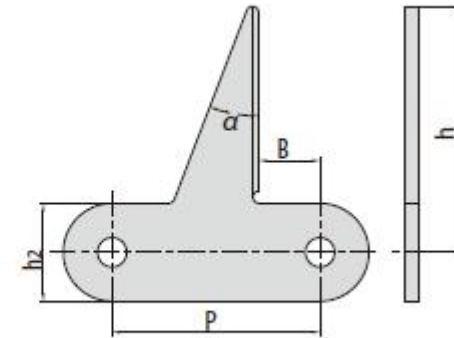

*直链板
*Straight side plates

Chain No.	P mm	h ₂ mm	G mm	F mm	W mm	d ₄ mm	h mm
C 2060HF81	38.10	18.00	27.20	50.80	75.14	6.75	5.90

Chain No.	P	G	h ₄	h	H	d ₄
	mm	mm	mm	mm	mm	mm
C 2060HK 1F31	38.10	20.30	14.70	18.10	27.600	10.50
C 2060K 1F37	38.10	21.40	14.70	15.00	24.200	10.50

Chain No.	P	h ₂	h	A	B	d ₃	d ₄
	mm	mm	mm	mm	mm	mm	mm
C 2062F85	38.10	18.00	33.00	47.66	25.00	9.00	8.33
C 2062HF101	38.10	18.00	33.50	47.66	25.00	9.00	8.33

Chain No.	P	G	L ₁	L ₂	C	h	H	α ₁	α ₂
	mm	mm	mm	mm	mm	mm	mm		
C 2062F102	38.10	72.00	24.00	24.00	9.00	30.00	45.00	40°	40°

Chain No.	P	G	h	H	A	B	C	D	E	d4
	mm	mm	mm	mm	mm	mm	mm	mm	mm	mm
C 2062F82	38.10	74.00	60.00	80.00	25.00	10.00	5.00	30.00	55.00	M 6

Chain No.	P	G	h	H	L	L1	L2
	mm	mm	mm	mm	mm	mm	mm
C 2062HU 1F1	38.10	62.00	25.00	34.00	26.30	76.00	102.00

Chain No.	P	h ₂	h ₄	h	H	d ₄
	mm	mm	mm	mm	mm	mm
C2082F1AA1-D3	50.80	24.00	12.00	19.50	26.00	6.00

Chain No.	P	G	h ₂	h ₄	h	H	d ₄
	mm	mm	mm	mm	mm	mm	mm
C2082HF76	50.80	30.00	24.00	9.50	21.20	34.20	8.50

Chain No.	P mm	h ₂ mm	h mm	B mm	α
C 2162F1	101.60	47.80	120.00	30.00	21°