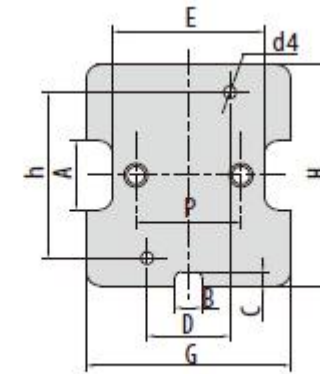

Chain No.	P	G	h	H	A	B	C	D	E	d4
	mm	mm	mm	mm	mm	mm	mm	mm	mm	mm
C 2062F82	38.10	74.00	60.00	80.00	25.00	10.00	5.00	30.00	55.00	M 6