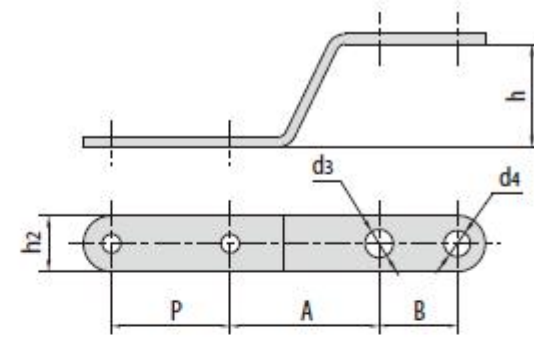

Chain No.	P	h₂	h	A	B	d₃	d₄
	mm	mm	mm	mm	mm	mm	mm
C 2062F85	38.10	18.00	33.00	47.66	25.00	9.00	8.33
C 2062HF101	38.10	18.00	33.50	47.66	25.00	9.00	8.33