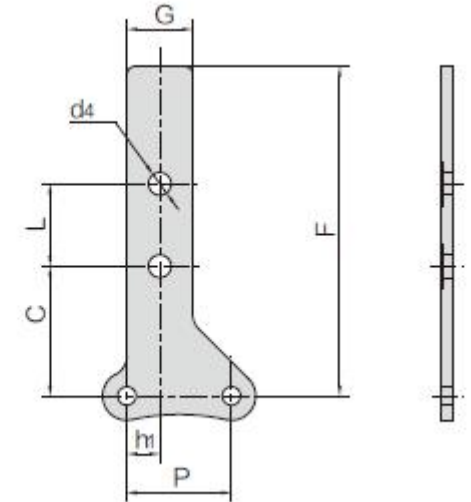

Chain No.	P	h₂	C	L	F	G	d₄	T
	mm	mm	mm	mm	mm	mm	mm	mm
C 210BSA2F2	31.75	14.70	48.00	15.00	83.00	18.00	M 4	1.70
C 210BSA2F4	31.75	14.70	48.00	15.00	83.00	18.00	M 4	1.42

Chain No.	P	h₁	C	L	F	G	d₄
	mm	mm	mm	mm	mm	mm	mm
208BF49	25.40	8.00	31.49	20.00	80.00	16.00	5.50