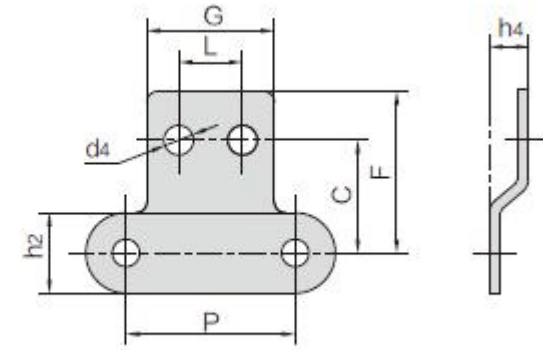

Chain No.	P	h₂	h₄	L	G	C	F	d₄
	mm	mm	mm	mm	mm	mm	mm	mm
C 2050F47	31.75	15.00	7.22	11.90	23.80	21.00	30.10	5.50