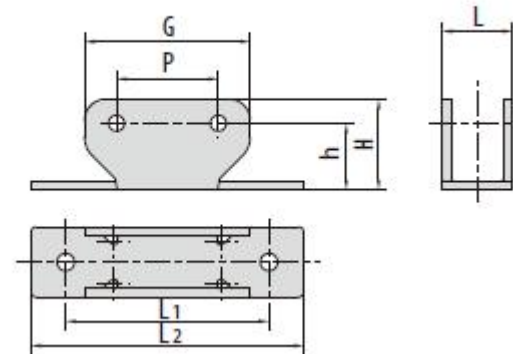

*直链板
*Straight side plates

Chain No.	P mm	h ₂ mm	G mm	F mm	W mm	d ₄ mm	h mm
C 2060HF81	38.10	18.00	27.20	50.80	75.14	6.75	5.90

Chain No.	P	G	h ₄	h	H	d ₄
	mm	mm	mm	mm	mm	mm
C 2060HK 1F31	38.10	20.30	14.70	18.10	27.600	10.50
C 2060K 1F37	38.10	21.40	14.70	15.00	24.200	10.50

Chain No.	P	h ₂	h ₄	L	G	C	F	d ₄
	mm	mm	mm	mm	mm	mm	mm	mm
C 2050F47	31.75	15.00	7.22	11.90	23.80	21.00	30.10	5.50

Chain No.	P	G	h ₂	h	H	d ₄
	mm	mm	mm	mm	mm	mm
C 2062HF84	38.10	16.00	17.00	16.40	24.40	5.94
C 2062HF112	38.10	15.20	18.00	15.93	23.53	7.15

Chain No.	P	h ₂	h	A	B	d ₃	d ₄
	mm	mm	mm	mm	mm	mm	mm
C 2062F85	38.10	18.00	33.00	47.66	25.00	9.00	8.33
C 2062HF101	38.10	18.00	33.50	47.66	25.00	9.00	8.33

Chain No.	P	G	L ₁	L ₂	C	h	H	α ₁	α ₂
	mm	mm	mm	mm	mm	mm	mm		
C 2062F102	38.10	72.00	24.00	24.00	9.00	30.00	45.00	40°	40°

Chain No.	P	G	h	H	A	B	C	D	E	d4
	mm	mm	mm	mm	mm	mm	mm	mm	mm	mm
C 2062F82	38.10	74.00	60.00	80.00	25.00	10.00	5.00	30.00	55.00	M 6

Chain No.	P	G	h	H	L	L1	L2
	mm	mm	mm	mm	mm	mm	mm
C 2062HU 1F1	38.10	62.00	25.00	34.00	26.30	76.00	102.00