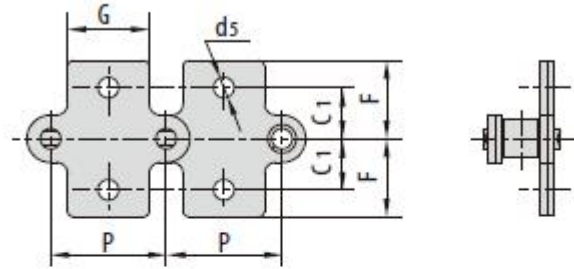

SAA1

SKK1

SAA2

SKK2

HANGZHOU OCEAN INDUSTRY CO., LTD.

Chain No.	ANSI 链号 ANSI Chain No.	P	G	L	C ₁	C ₂	F	d ₄	d ₅
		mm	mm	mm	mm	mm	mm	mm	mm
C 208A C 208AL	C 2040 C 2042	25.40	19.1	9.5	11.10	13.5	20.50	3.4	5.5
C 208B C 208BL		25.40	23.2	12.7	11.10	13.5	20.50	4.5	5.5
C 210A C 210AL	C 2050 C 2052	31.75	23.8	11.9	14.30	15.9	25.00	5.5	6.6
C 212A C 212AL	C 2060 C 2062	38.10	28.6	14.3	17.50	19.1	32.90	5.5	9.2
C 212AH C 212AHL	C 2060H C 2062H	38.10	28.6	14.3	17.50	19.1	32.90	5.5	9.2
C 216A C 216AL	C 2080 C 2082	50.80	38.1	19.1	22.20	25.4	43.50	6.6	11.0
C 216AH C 216AHL	C 2080H C 2082H	50.80	38.1	19.1	22.20	25.4	43.50	6.6	11.0
C 2040F23SAA1		25.40	19.1	-	11.15	-	19.75	-	5.4
C 2060H SAA 1F1		38.10	24.0	-	25.40	-	43.50	11.0	-
C 2120SAA 2F1		76.20	45.0	30.0	-	28.0	35.00	6.5	10.5