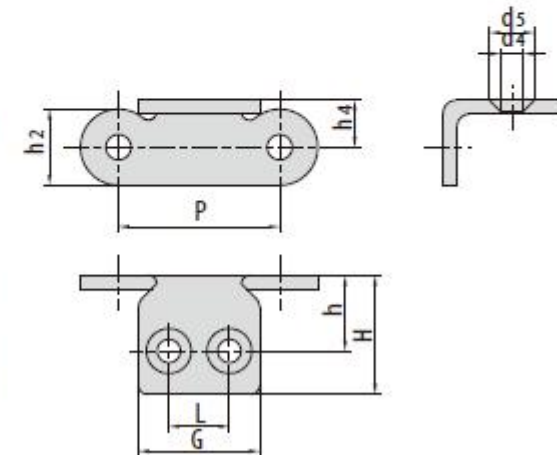

Chain No.	P	A	h	H	h ₂	h ₄	d ₄
	mm	mm	mm	mm	mm	mm	mm
C 2052A1F1	31.75	17.8	14.7	22.6	15.0	5.2	6.5
C 2062HA1F4	38.10	20.0	13.0	23.0	18.0	9.0	6.8

Chain No.	P	A	h	H	h ₂	h ₄	d ₄
	mm	mm	mm	mm	mm	mm	mm
C 2052HF6	31.75	16.00	18.30	28.20	15.00	4.92	6.00

*直链板
*Straight side plates

Chain No.	P mm	h ₂ mm	G mm	F mm	W mm	d ₄ mm	h mm
C 2060HF81	38.10	18.00	27.20	50.80	75.14	6.75	5.90

Chain No.	P	G	h ₄	h	H	d ₄
	mm	mm	mm	mm	mm	mm
C 2060HK 1F31	38.10	20.30	14.70	18.10	27.600	10.50
C 2060K 1F37	38.10	21.40	14.70	15.00	24.200	10.50

Chain No.	P	h ₂	h	h ₄	H	L	G	d ₄	d ₅
	mm	mm	mm	mm	mm	mm	mm	mm	mm
C 2062HA 2F91	38.10	17.50	15.05	8.00	27.00	14.30	28.00	5.50	10.60
C 220ALA 2F7	63.50	30.00	31.00	15.00	46.00	30.40	52.00	9.00	-
C 220ALA 2F8	63.50	30.00	27.80	15.00	48.20	23.80	47.60	9.20	-