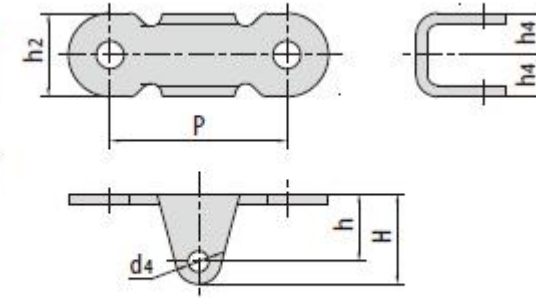

Chain No.	P	h₂	h₄	h	H	d₄
	mm	mm	mm	mm	mm	mm
C2082F1AA1-D3	50.80	24.00	12.00	19.50	26.00	6.00