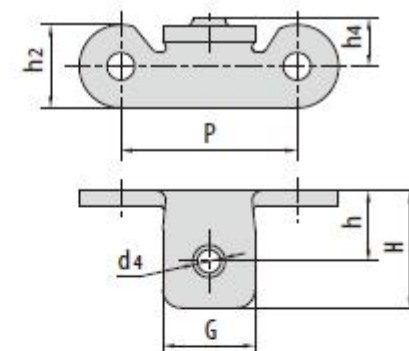

Chain No.	P	h₂	h₄	h	H	G	d₄
	mm	mm	mm	mm	mm	mm	mm
C 2062HA 1F29	38.10	18.00	10.40	15.30	25.40	20.00	M 6
C 2082HA 1F25	50.80	24.00	11.00	22.68	35.18	25.00	M 8