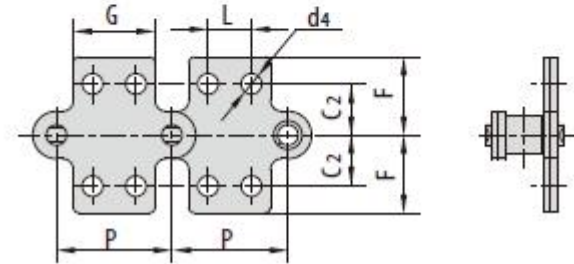

SAA1

SKK1

SAA2

SKK2

HANGZHOU OCEAN INDUSTRY CO., LTD.

Chain No.	ANSI 链号 ANSI Chain No.	P	G	L	C ₁	C ₂	F	d ₄	d ₅
		mm	mm	mm	mm	mm	mm	mm	mm
C 208A C 208AL	C 2040 C 2042	25.40	19.1	9.5	11.10	13.5	20.50	3.4	5.5
C 208B C 208BL		25.40	23.2	12.7	11.10	13.5	20.50	4.5	5.5
C 210A C 210AL	C 2050 C 2052	31.75	23.8	11.9	14.30	15.9	25.00	5.5	6.6
C 212A C 212AL	C 2060 C 2062	38.10	28.6	14.3	17.50	19.1	32.90	5.5	9.2
C 212AH C 212AHL	C 2060H C 2062H	38.10	28.6	14.3	17.50	19.1	32.90	5.5	9.2
C 216A C 216AL	C 2080 C 2082	50.80	38.1	19.1	22.20	25.4	43.50	6.6	11.0
C 216AH C 216AHL	C 2080H C 2082H	50.80	38.1	19.1	22.20	25.4	43.50	6.6	11.0
C 2040F23SAA1		25.40	19.1	-	11.15	-	19.75	-	5.4
C 2060H SAA 1F1		38.10	24.0	-	25.40	-	43.50	11.0	-
C 2120SAA 2F1		76.20	45.0	30.0	-	28.0	35.00	6.5	10.5