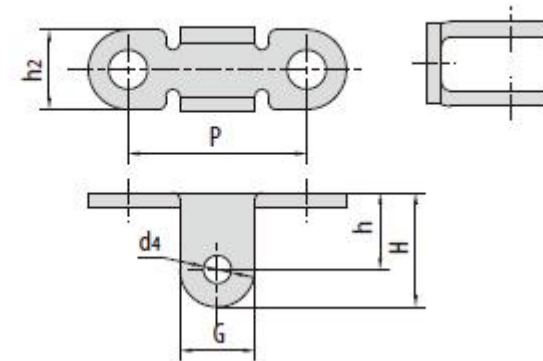

*直链板
*Straight side plates

Chain No.	P mm	h ₂ mm	G mm	F mm	W mm	d ₄ mm	h mm
C 2060HF81	38.10	18.00	27.20	50.80	75.14	6.75	5.90

Chain No.	P	G	h ₄	h	H	d ₄
	mm	mm	mm	mm	mm	mm
C 2060HK 1F31	38.10	20.30	14.70	18.10	27.600	10.50
C 2060K 1F37	38.10	21.40	14.70	15.00	24.200	10.50

Chain No.	P	h ₂	h	h ₄	H	L	G	d ₄	d ₅
	mm	mm	mm	mm	mm	mm	mm	mm	mm
C 2062HA 2F91	38.10	17.50	15.05	8.00	27.00	14.30	28.00	5.50	10.60
C 220ALA 2F7	63.50	30.00	31.00	15.00	46.00	30.40	52.00	9.00	-
C 220ALA 2F8	63.50	30.00	27.80	15.00	48.20	23.80	47.60	9.20	-

Chain No.	P	h ₂	h ₄	h	H	G	d ₄
	mm	mm	mm	mm	mm	mm	mm
C 2062HA 1F29	38.10	18.00	10.40	15.30	25.40	20.00	M 6
C 2082HA 1F25	50.80	24.00	11.00	22.68	35.18	25.00	M 8

Chain No.	P	L	G	C	F	d ₄
	mm	mm	mm	mm	mm	mm
C 2050HW SA2F1	31.75	31.75	46.75	15.90	25.00	5.50

Chain No.	P	h ₂	h ₄	L	G	C	F	d ₄
	mm	mm	mm	mm	mm	mm	mm	mm
C 2050F47	31.75	15.00	7.22	11.90	23.80	21.00	30.10	5.50

Chain No.	P	G	h ₂	h	H	d ₄
	mm	mm	mm	mm	mm	mm
C 2062HF84	38.10	16.00	17.00	16.40	24.40	5.94
C 2062HF112	38.10	15.20	18.00	15.93	23.53	7.15