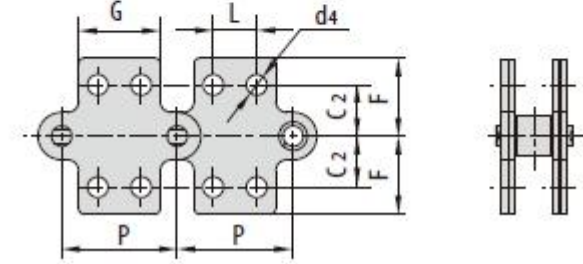

SAA1

SKK1

SAA2

SKK2

HANGZHOU OCEAN INDUSTRY CO., LTD.

Chain No.	ANSI 链号 ANSI Chain No.	P	G	L	C ₁	C ₂	F	d ₄	d ₅
		mm	mm	mm	mm	mm	mm	mm	mm
C 208A C 208AL	C 2040 C 2042	25.40	19.1	9.5	11.10	13.5	20.50	3.4	5.5
C 208B C 208BL		25.40	23.2	12.7	11.10	13.5	20.50	4.5	5.5
C 210A C 210AL	C 2050 C 2052	31.75	23.8	11.9	14.30	15.9	25.00	5.5	6.6
C 212A C 212AL	C 2060 C 2062	38.10	28.6	14.3	17.50	19.1	32.90	5.5	9.2
C 212AH C 212AHL	C 2060H C 2062H	38.10	28.6	14.3	17.50	19.1	32.90	5.5	9.2
C 216A C 216AL	C 2080 C 2082	50.80	38.1	19.1	22.20	25.4	43.50	6.6	11.0
C 216AH C 216AHL	C 2080H C 2082H	50.80	38.1	19.1	22.20	25.4	43.50	6.6	11.0
C 2040F23SAA1		25.40	19.1	-	11.15	-	19.75	-	5.4
C 2060H SAA 1F1		38.10	24.0	-	25.40	-	43.50	11.0	-
C 2120SAA 2F1		76.20	45.0	30.0	-	28.0	35.00	6.5	10.5