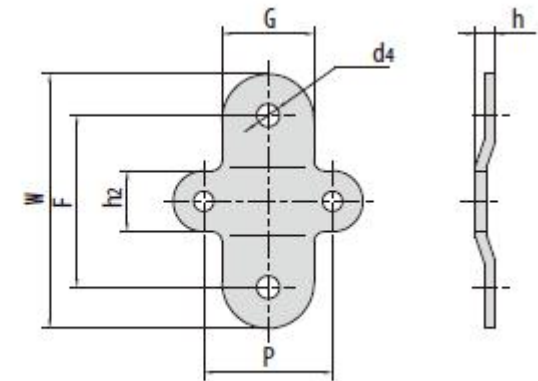

Chain No.	P	A	h	H	h ₂	h ₄	d ₄
	mm	mm	mm	mm	mm	mm	mm
C 2052A1F1	31.75	17.8	14.7	22.6	15.0	5.2	6.5
C 2062HA1F4	38.10	20.0	13.0	23.0	18.0	9.0	6.8

Chain No.	P	A	h	H	h ₂	h ₄	d ₄
	mm	mm	mm	mm	mm	mm	mm
C 2052HF6	31.75	16.00	18.30	28.20	15.00	4.92	6.00

Chain No.	P	h ₁	h ₂	H	A	B	C	d ₃
	mm	mm	mm	mm	mm	mm	mm	mm
C 2050F71	31.75	20.50	56.00	95.00	53.10	12.25	12.50	9.00
C 224AF13	76.20	49.00	131.40	216.00	120.00	21.90	17.00	13.00

Chain No.	P mm	h mm	h ₄ mm	H mm	d ₄ mm
2060HK 1F27	38.10	13.40	14.00	21.87	8.50
2060HK 1F28	38.10	13.40	14.00	21.87	10.00
*C 2060K 1F29	38.10	13.46	10.50	22.76	8.50

*直链板
*Straight side plates

Chain No.	P mm	h ₂ mm	G mm	F mm	W mm	d ₄ mm	h mm
C 2060HF81	38.10	18.00	27.20	50.80	75.14	6.75	5.90

Chain No.	P	G	h ₄	h	H	d ₄
	mm	mm	mm	mm	mm	mm
C 2060HK 1F31	38.10	20.30	14.70	18.10	27.600	10.50
C 2060K 1F37	38.10	21.40	14.70	15.00	24.200	10.50