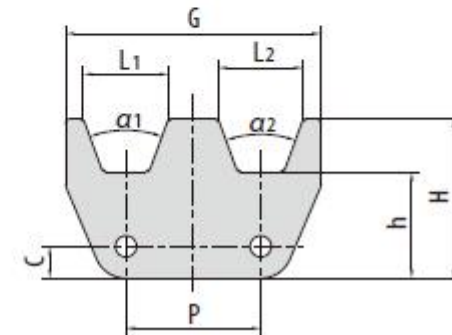

*直链板
*Straight side plates

Chain No.	P mm	h ₂ mm	G mm	F mm	W mm	d ₄ mm	h mm
C 2060HF81	38.10	18.00	27.20	50.80	75.14	6.75	5.90

Chain No.	P	G	h ₄	h	H	d ₄
	mm	mm	mm	mm	mm	mm
C 2060HK 1F31	38.10	20.30	14.70	18.10	27.600	10.50
C 2060K 1F37	38.10	21.40	14.70	15.00	24.200	10.50

Chain No.	P	h ₂	h ₄	h	H	G	d ₄
	mm	mm	mm	mm	mm	mm	mm
C 2062HA 1F29	38.10	18.00	10.40	15.30	25.40	20.00	M 6
C 2082HA 1F25	50.80	24.00	11.00	22.68	35.18	25.00	M 8

Chain No.	P	L	G	C	F	d ₄
	mm	mm	mm	mm	mm	mm
C 2050HW SA2F1	31.75	31.75	46.75	15.90	25.00	5.50

Chain No.	P	h ₂	h ₄	L	G	C	F	d ₄
	mm	mm	mm	mm	mm	mm	mm	mm
C 2050F47	31.75	15.00	7.22	11.90	23.80	21.00	30.10	5.50

Chain No.	P	G	h ₂	h	H	d ₄
	mm	mm	mm	mm	mm	mm
C 2062HF84	38.10	16.00	17.00	16.40	24.40	5.94
C 2062HF112	38.10	15.20	18.00	15.93	23.53	7.15

Chain No.	P	h ₂	h	A	B	d ₃	d ₄
	mm	mm	mm	mm	mm	mm	mm
C 2062F85	38.10	18.00	33.00	47.66	25.00	9.00	8.33
C 2062HF101	38.10	18.00	33.50	47.66	25.00	9.00	8.33

Chain No.	P	G	L ₁	L ₂	C	h	H	α ₁	α ₂
	mm	mm	mm	mm	mm	mm	mm		
C 2062F102	38.10	72.00	24.00	24.00	9.00	30.00	45.00	40°	40°