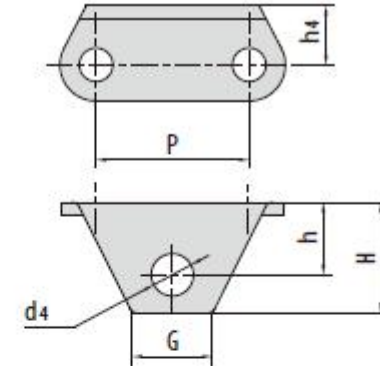

Chain No.	P	A	h	H	h ₂	h ₄	d ₄
	mm	mm	mm	mm	mm	mm	mm
C 2052A1F1	31.75	17.8	14.7	22.6	15.0	5.2	6.5
C 2062HA1F4	38.10	20.0	13.0	23.0	18.0	9.0	6.8

Chain No.	P	A	h	H	h ₂	h ₄	d ₄
	mm	mm	mm	mm	mm	mm	mm
C 2052HF6	31.75	16.00	18.30	28.20	15.00	4.92	6.00

Chain No.	P	h ₁	h ₂	H	A	B	C	d ₃
	mm	mm	mm	mm	mm	mm	mm	mm
C 2050F71	31.75	20.50	56.00	95.00	53.10	12.25	12.50	9.00
C 224AF13	76.20	49.00	131.40	216.00	120.00	21.90	17.00	13.00

Chain No.	P mm	h mm	h ₄ mm	H mm	d ₄ mm
2060HK 1F27	38.10	13.40	14.00	21.87	8.50
2060HK 1F28	38.10	13.40	14.00	21.87	10.00
*C 2060K 1F29	38.10	13.46	10.50	22.76	8.50

*直链板
*Straight side plates

Chain No.	P mm	h ₂ mm	G mm	F mm	W mm	d ₄ mm	h mm
C 2060HF81	38.10	18.00	27.20	50.80	75.14	6.75	5.90

Chain No.	P	G	h ₄	h	H	d ₄
	mm	mm	mm	mm	mm	mm
C 2060HK 1F31	38.10	20.30	14.70	18.10	27.600	10.50
C 2060K 1F37	38.10	21.40	14.70	15.00	24.200	10.50