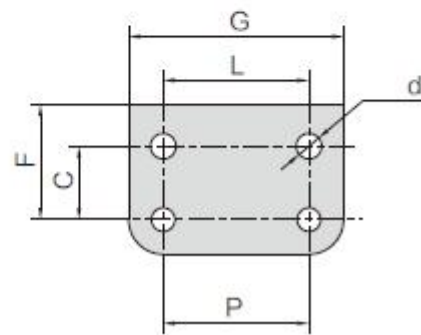

Chain No.	P	L	G	C	F	d₄
	mm	mm	mm	mm	mm	mm
C 2050HW SA2F1	31.75	31.75	46.75	15.90	25.00	5.50