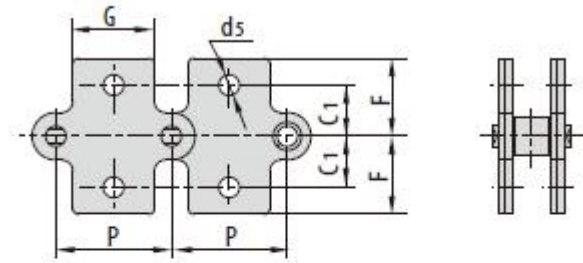

SAA1

SKK1

SAA2

SKK2

HANGZHOU OCEAN INDUSTRY CO., LTD.

Chain No.	ANSI 链号 ANSI Chain No.	P	G	L	C ₁	C ₂	F	d ₄	d ₅
		mm	mm	mm	mm	mm	mm	mm	mm
C 208A C 208AL	C 2040 C 2042	25.40	19.1	9.5	11.10	13.5	20.50	3.4	5.5
C 208B C 208BL		25.40	23.2	12.7	11.10	13.5	20.50	4.5	5.5
C 210A C 210AL	C 2050 C 2052	31.75	23.8	11.9	14.30	15.9	25.00	5.5	6.6
C 212A C 212AL	C 2060 C 2062	38.10	28.6	14.3	17.50	19.1	32.90	5.5	9.2
C 212AH C 212AHL	C 2060H C 2062H	38.10	28.6	14.3	17.50	19.1	32.90	5.5	9.2
C 216A C 216AL	C 2080 C 2082	50.80	38.1	19.1	22.20	25.4	43.50	6.6	11.0
C 216AH C 216AHL	C 2080H C 2082H	50.80	38.1	19.1	22.20	25.4	43.50	6.6	11.0
C 2040F23SAA1		25.40	19.1	-	11.15	-	19.75	-	5.4
C 2060H SAA 1F1		38.10	24.0	-	25.40	-	43.50	11.0	-
C 2120SAA 2F1		76.20	45.0	30.0	-	28.0	35.00	6.5	10.5