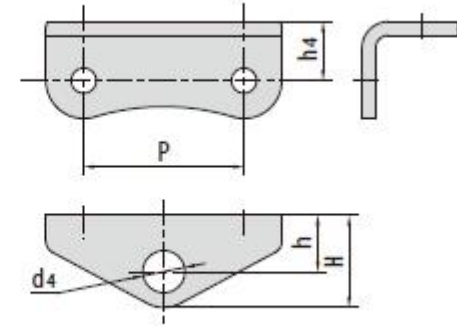

Chain No.	P	A	h	H	h ₂	h ₄	d ₄
	mm	mm	mm	mm	mm	mm	mm
C 2052A1F1	31.75	17.8	14.7	22.6	15.0	5.2	6.5
C 2062HA1F4	38.10	20.0	13.0	23.0	18.0	9.0	6.8

Chain No.	P	A	h	H	h ₂	h ₄	d ₄
	mm	mm	mm	mm	mm	mm	mm
C 2052HF6	31.75	16.00	18.30	28.20	15.00	4.92	6.00

*直链板
*Straight side plates

Chain No.	P mm	h ₂ mm	G mm	F mm	W mm	d ₄ mm	h mm
C 2060HF81	38.10	18.00	27.20	50.80	75.14	6.75	5.90

Chain No.	P	G	h ₄	h	H	d ₄
	mm	mm	mm	mm	mm	mm
C 2060HK 1F31	38.10	20.30	14.70	18.10	27.600	10.50
C 2060K 1F37	38.10	21.40	14.70	15.00	24.200	10.50